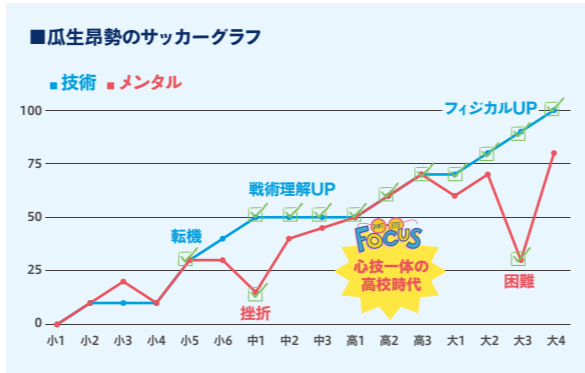

azul claro

MF#7  
瓜生 昂勢

1996.1.8生まれ/福岡県出身  
A型/168cm / 65kg

●選手経歴  
筑陽学園高校 - 福岡大学 - FC今治  
- ヴェルスバ大分

瓜生昂勢の原点～高校時代編～

サッカー人生の中でも心身ともに充実していた3年間

昨年、ヴェルスバ大分（JFL）から完全移籍で加入。2年目のインタビューは、瓜生昂勢選手の歩んできたサッカー人生の分岐点にフォーカスしました。

Q1: 高校では、グラフが技術もメンタルも右肩上がりに上がっていますがどのような高校時代だったのでしょうか？

これまでのサッカー人生の中でも一番、心身ともに充実していたかもしれないです。未だにオフの時に過ごすことが多いのは高校時代のサッカー部の仲間ですし、環境面も含めてすごく充実していました。中学3年間での自分を見てくれて、筑陽学園高校に呼んでくれた監督にはめちゃくちゃ感謝しています。技術的にもスピード感も中学と高校では全然違いますが、その中でも下級生の頃から試合に使ってもらったことに感謝しています。